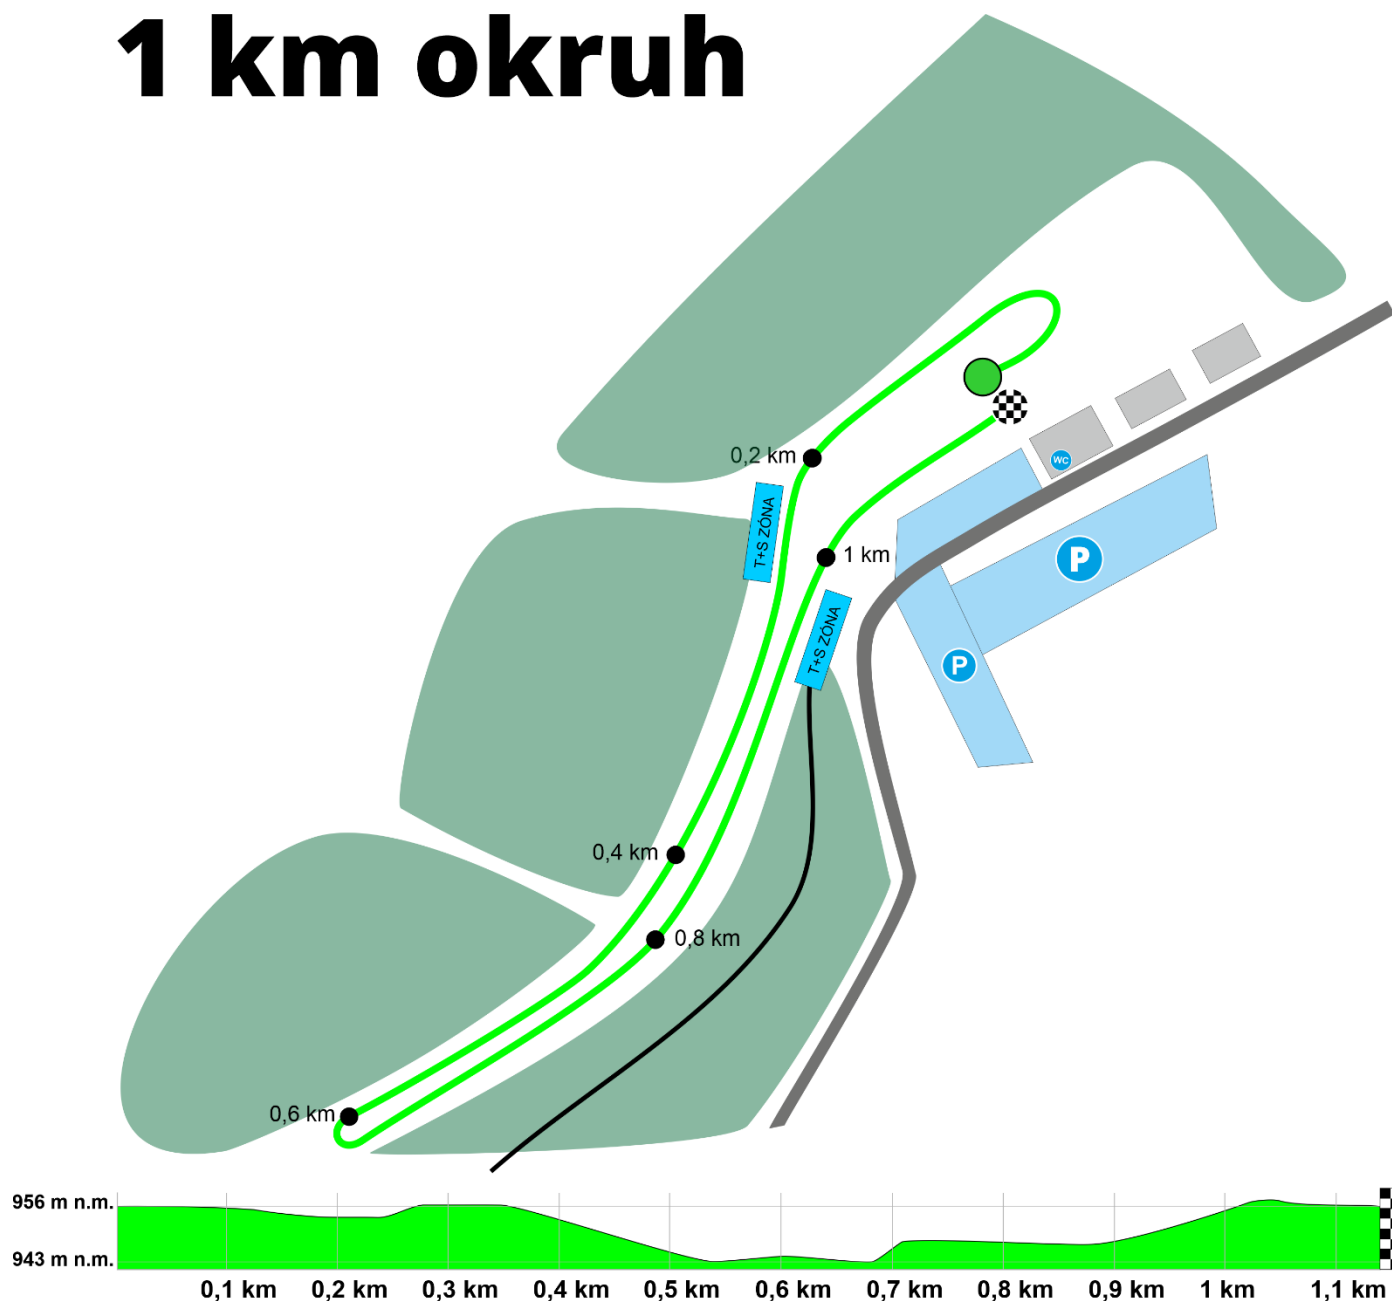

POHÁR ZSL

v behu na lyžiach

Preteky v behu na lyžiach, 12.2.2022, Levoča Nordic Centrum

1 km okruh