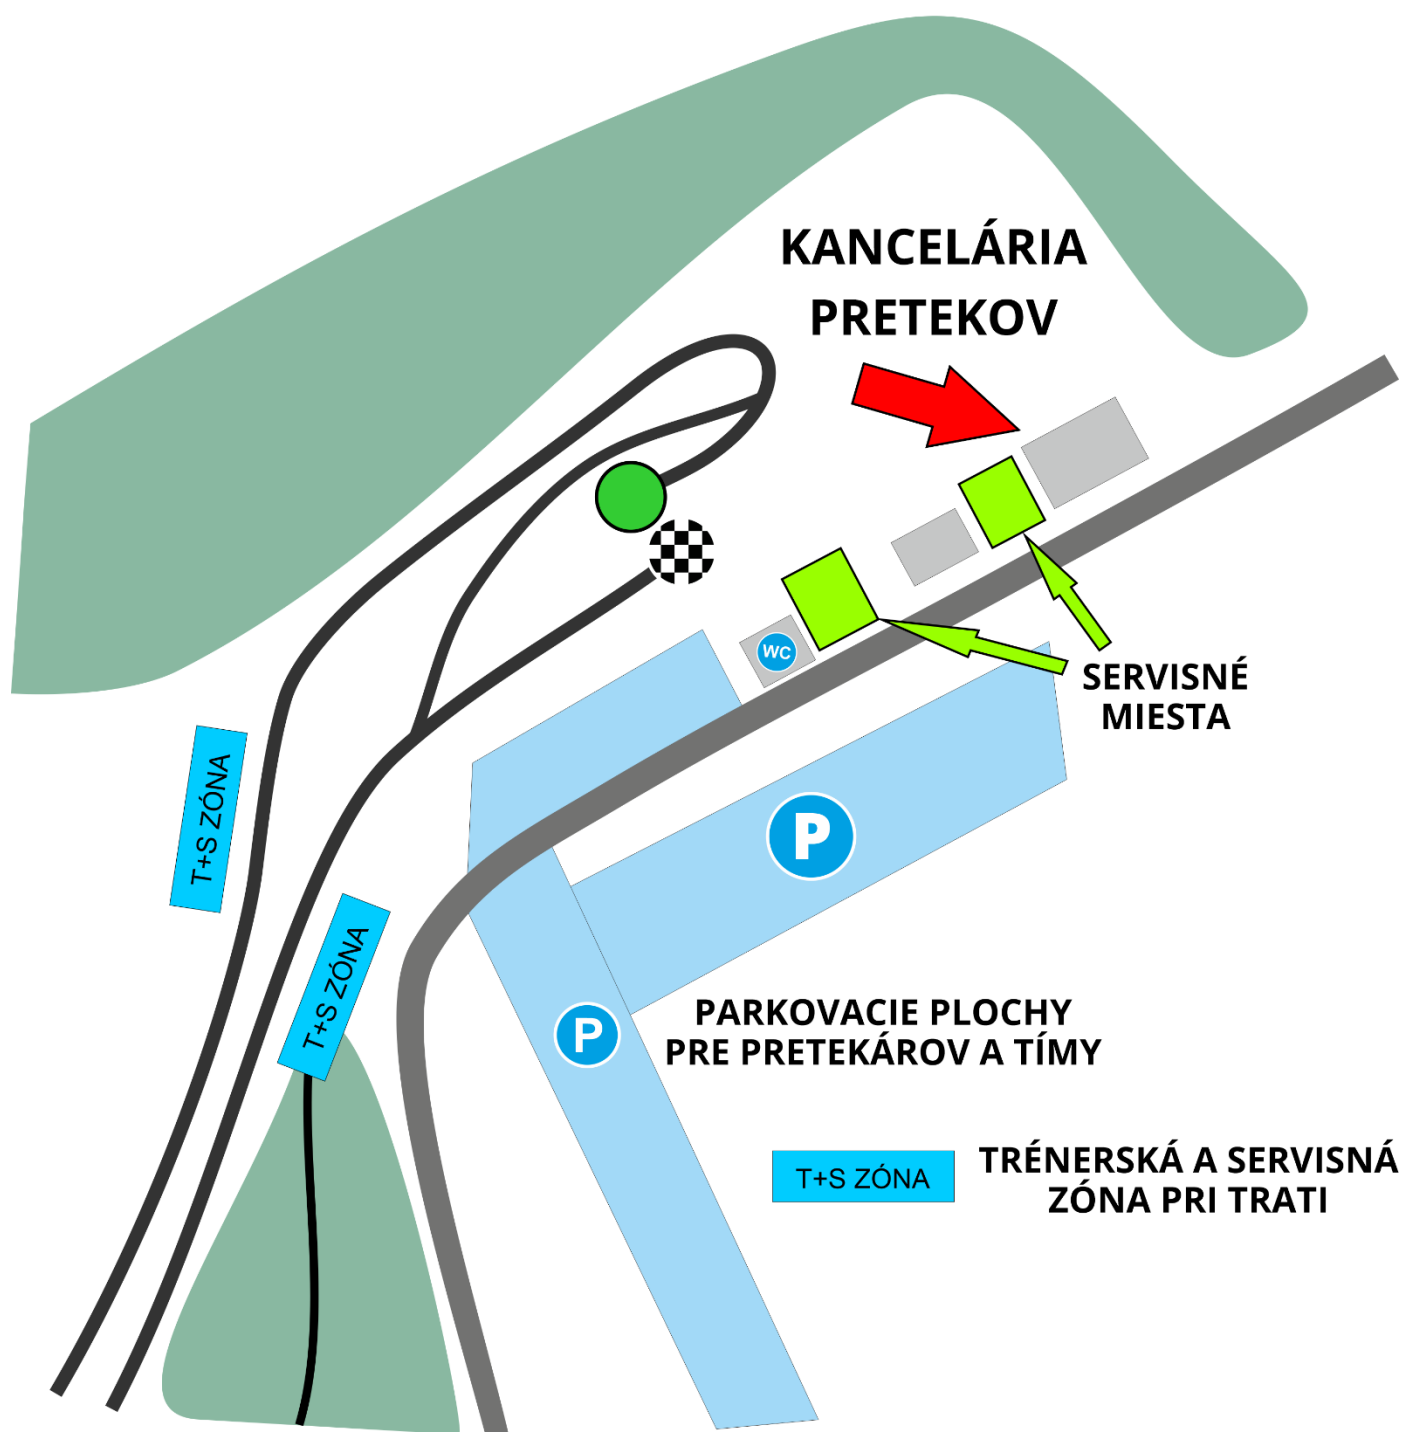

MAPA AREÁLU